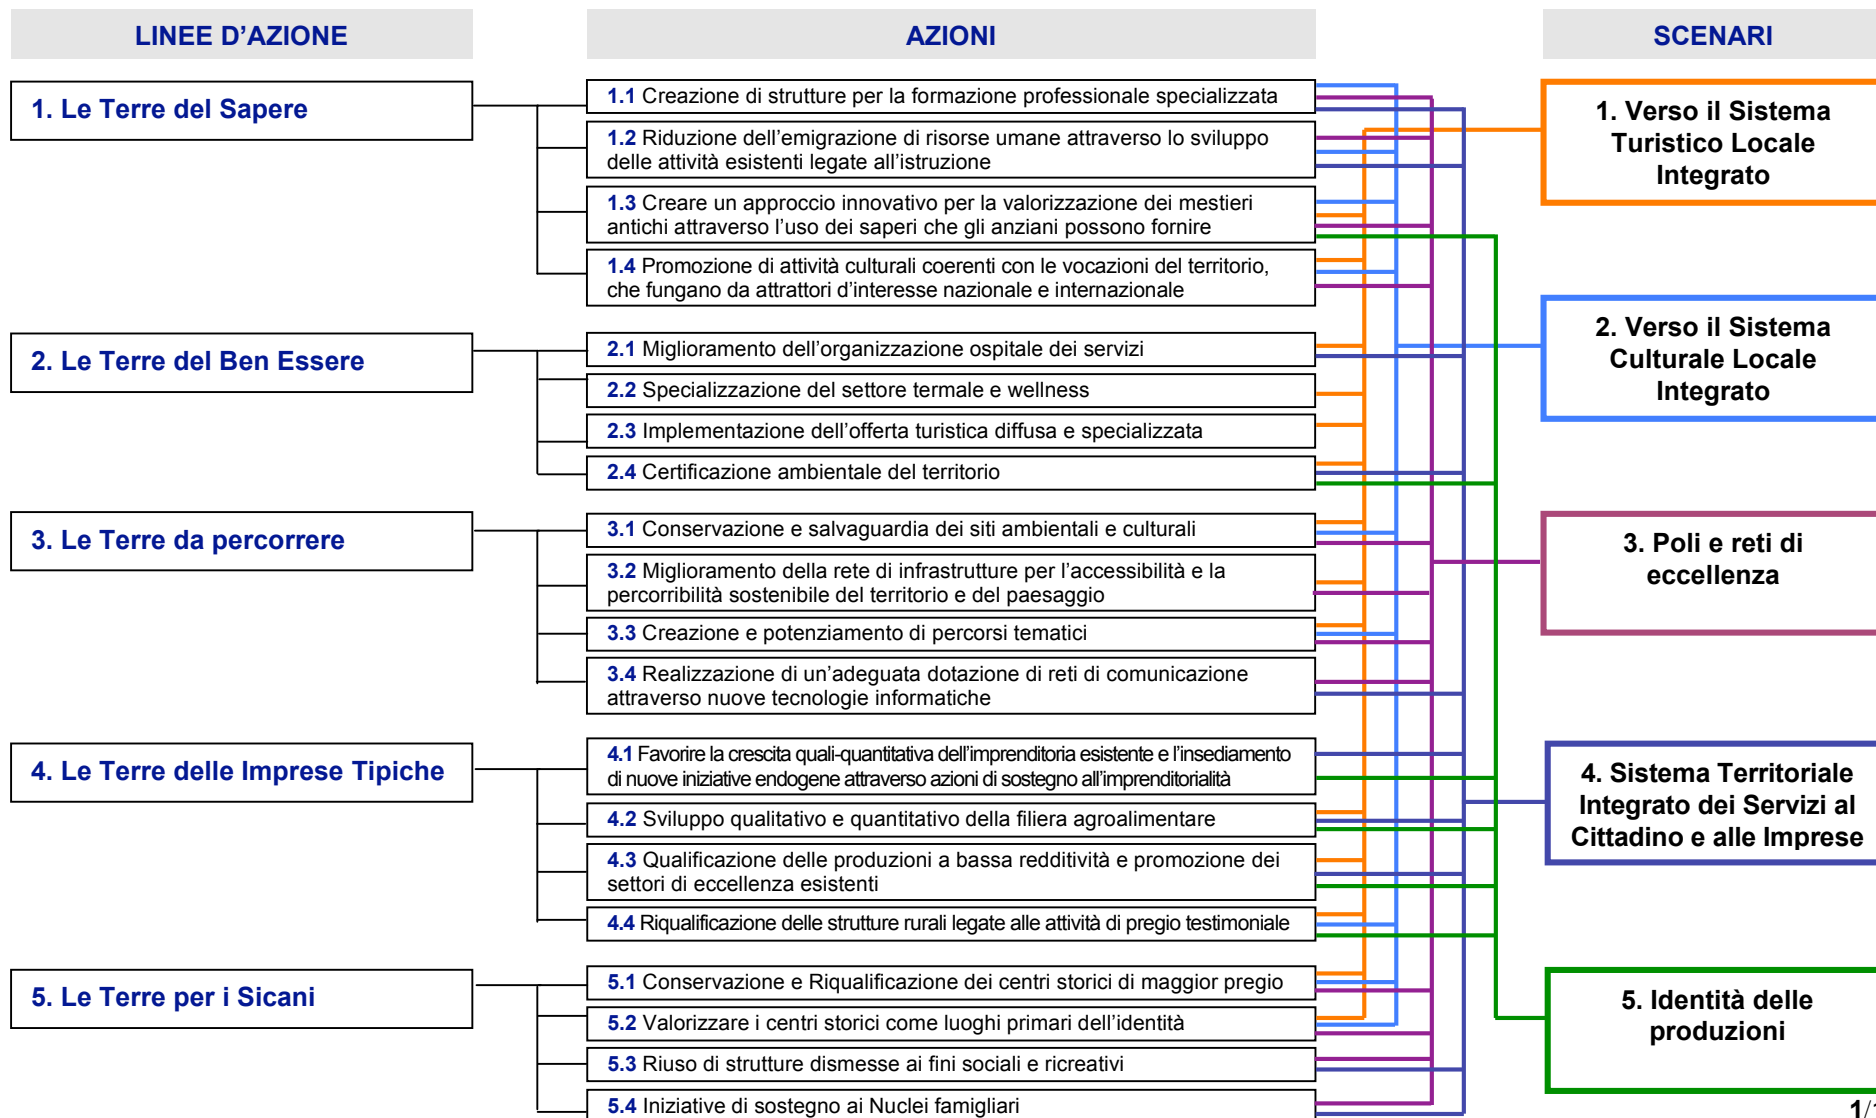

# Piano Strategico TERRE SICANE 2005-2015

## UFFICIO DEL PIANO

SCIACCA (CAPOFILA) CALAMONACI CALTABELLOTTA CATTOLICA ERACLEA MENFI MONTEVAGO RIBERA SAMBUCA DI SICILIA SANTA MARGHERITA DI BELICE

www.pianostrategicoterresicane.it

info@pianostrategicoterresicane.it

### Relazioni e sinergie tra la Strategia e gli Scenari

1/1

SCIACCA (CAPOFILA) CALAMONACI CALTABELLOTTA CATTOLICA ERACLEA MENFI MONTEVAGO RIBERA SAMBUCA DI SICILIA SANTA MARGHERITA DI BELICE